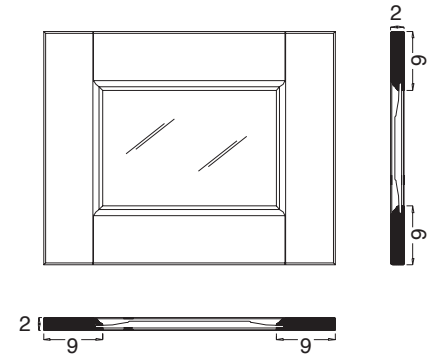

telaio bianco antico
decapè (opz.1325),
vetro gotico
pickled antique white frame
(opt.1325), gothic glass