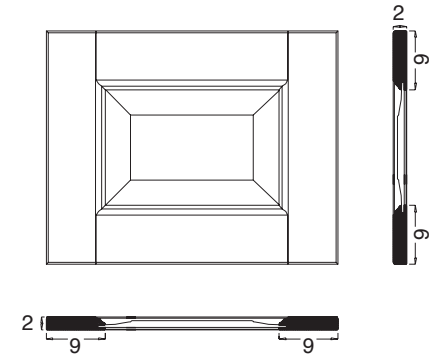

SP. 20 MM TH.20 MM

**NEW**

**cammello (opz.1327)**  
camel (opt.1327)

**cestone cammello (opz.1327)**  
deep drawer camel (opt.1327)

**cassetto cammello (opz.1327)**  
drawer camel (opt.1327)