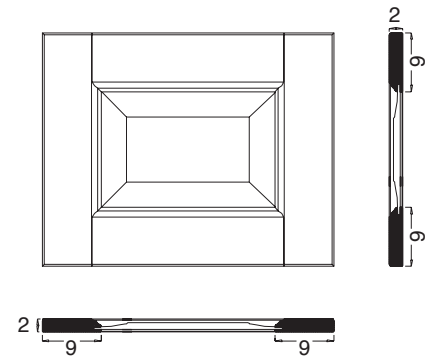

SP. 20 MM TH.20 MM

**bianco antico decapè (opz.1325)**  
pickled antique white  
(opt.1325)

**cestone bianco antico decapè (opz.1325)**  
deep drawer pickled  
antique white (opt.1325)

**cassetto bianco antico decapè (opz.1325)**  
drawer pickled  
antique white (opt.1325)